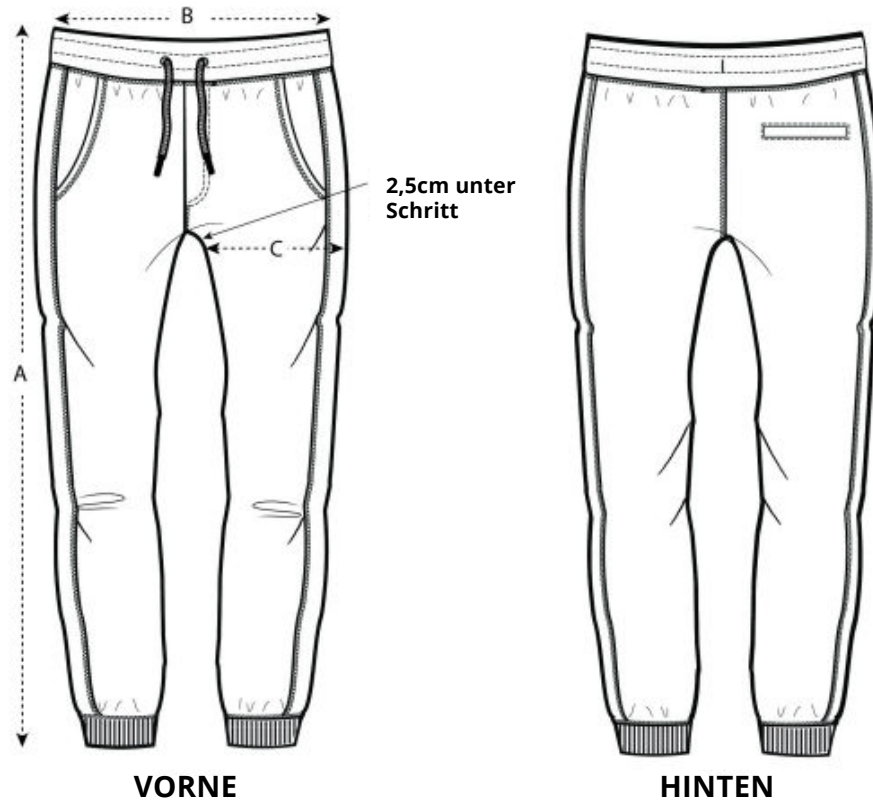

# Herren Organic Sweatpants

	Größe	S	M	L	XL	XXL
A	Hüftumfang	38	41	44	47	50
B	Beinlänge aussen	102	104	106	108	110
C	Oberschenkelumfang	29,2	30	31	32,5	34