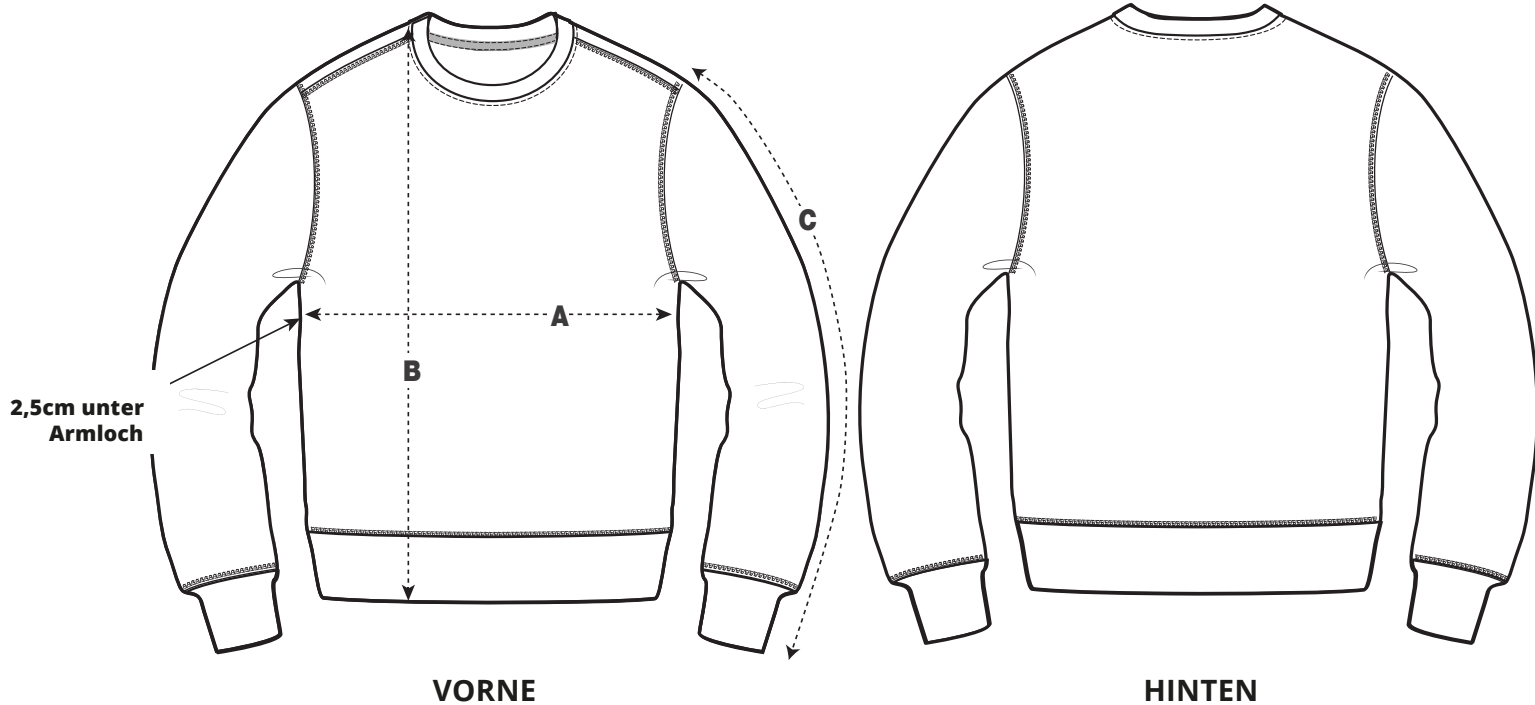

Unisex Organic Sweatshirt

Größe	XXS	XS	S	M	L	XL	XXL
A Halber Brustumfang	46,5	49	51,5	54	57	60	63
B Oberkörperlänge	60	62	67	71	73	75	77
C Ärmellänge	60,5	61,5	64	65,5	67	68,5	70