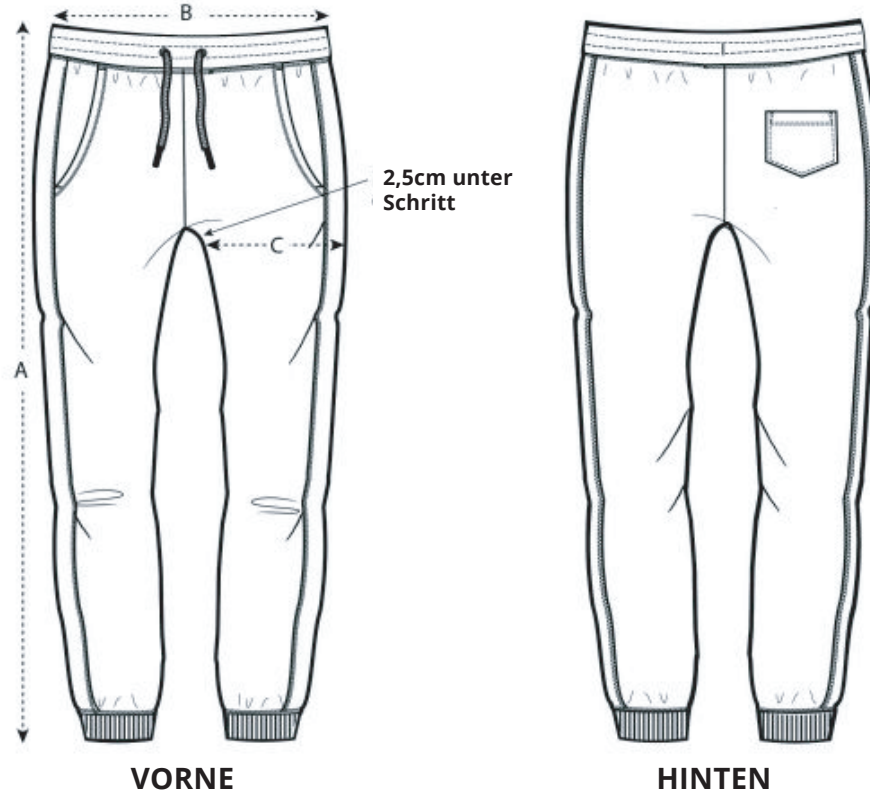

Damen Organic Sweatpants

	Größe	XS	S	M	L	XL	XXL
A	Hüftumfang	50,5	53	56	59	62	65
B	Beinlänge aussen	59	61	63	65	66	67
C	Oberschenkelumfang	69,8	71	72,5	73,8	75	76,3